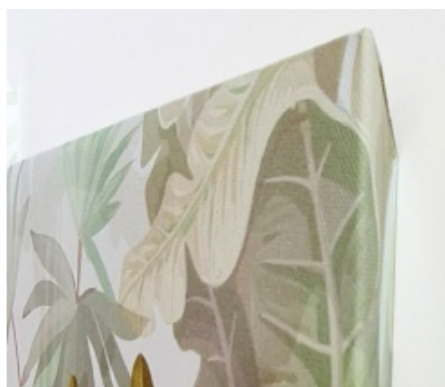

[Visualiser l'article](#)

Le profilé en biseau confère quant à lui une impression de légèreté. Très compétitif, ce nouveau produit de la gamme SO AERO saura répondre à toutes vos attentes et toutes vos contraintes.

Afin de s'intégrer parfaitement dans votre décoration, le cadre ARAWN peut être associé à une impression numérique. Cette personnalisation via des visuels personnels ou des images issues des collections CLIPSO® promet un rendu unique.