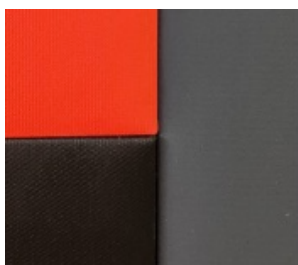

Il suffit d'accrocher le cadre **ARAWN** pour sensiblement augmenter le confort acoustique d'un espace.

Le cadre **ARAWN** se distingue par ses performances acoustiques mais également par ses possibilités de personnalisation. Il est disponible en différentes dimensions, avec intégration lumineuse en option.