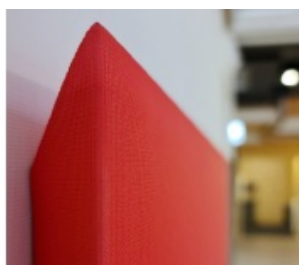

Très attractif ce nouveau produit de la gamme SO AERO saura répondre à toutes vos attentes et toutes vos contraintes.

[Visualiser l'article](#)

Ce nouveau produit **CLIPSO** se décline en cadre **mural** ou en îlot pour trouver sa place dans tous les espaces. Sa mise en oeuvre est simple et rapide, sans travaux ou installation contraignante.

Il suffit d'accrocher le cadre **ARAWN** pour sensiblement augmenter le confort acoustique d'un espace.

Le cadre **ARAWN** se distingue par ses performances acoustiques mais également par ses possibilités de personnalisation. Il est disponible en différentes dimensions, avec intégration lumineuse en option.