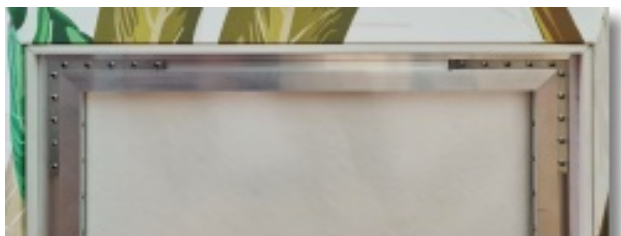

Avec un profilé de 34 mm d'épaisseur, le cadre ARAWN s'intègre en toute discrétion dans vos intérieurs.

Son design particulièrement soigné permet un style aérien, slim et élégant qui s'adapte à chaque environnement.

Très attractif ce nouveau produit de la gamme SO AERO saura répondre à toutes vos attentes et toutes vos contraintes.

[Visualiser l'article](#)

Ce nouveau produit **CLIPSO** se décline en cadre **mural** ou en îlot pour trouver sa place dans tous les espaces. Sa mise en oeuvre est simple et rapide, sans travaux ou installation contraignante.

Il suffit d'accrocher le cadre **ARAWN** pour sensiblement augmenter le confort acoustique d'un espace.

Le cadre **ARAWN** se distingue par ses performances acoustiques mais également par ses possibilités de personnalisation. Il est disponible en différentes dimensions, avec intégration lumineuse en option.