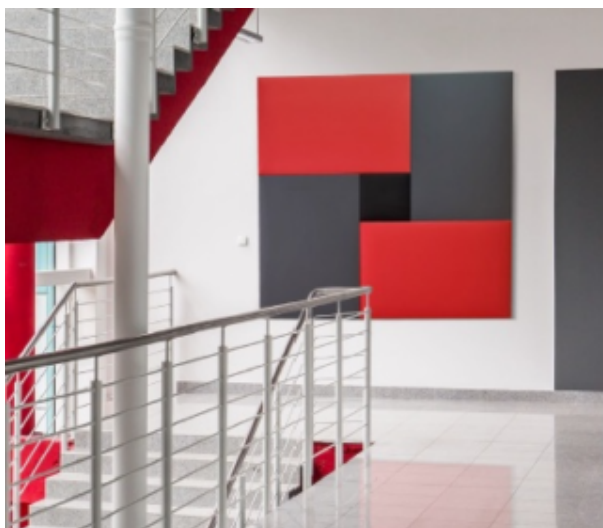

[Visualiser l'article](#)

Le profilé en biseau confère quant à lui une impression de légèreté. Très compétitif, ce nouveau produit de la gamme SO AERO saura répondre à toutes vos attentes et toutes vos contraintes.

Afin de s'intégrer parfaitement dans votre décoration, le cadre ARAWN peut être associé à une impression numérique. Cette personnalisation via des visuels personnels ou des images issues des collections CLIPSO® promet un rendu unique.